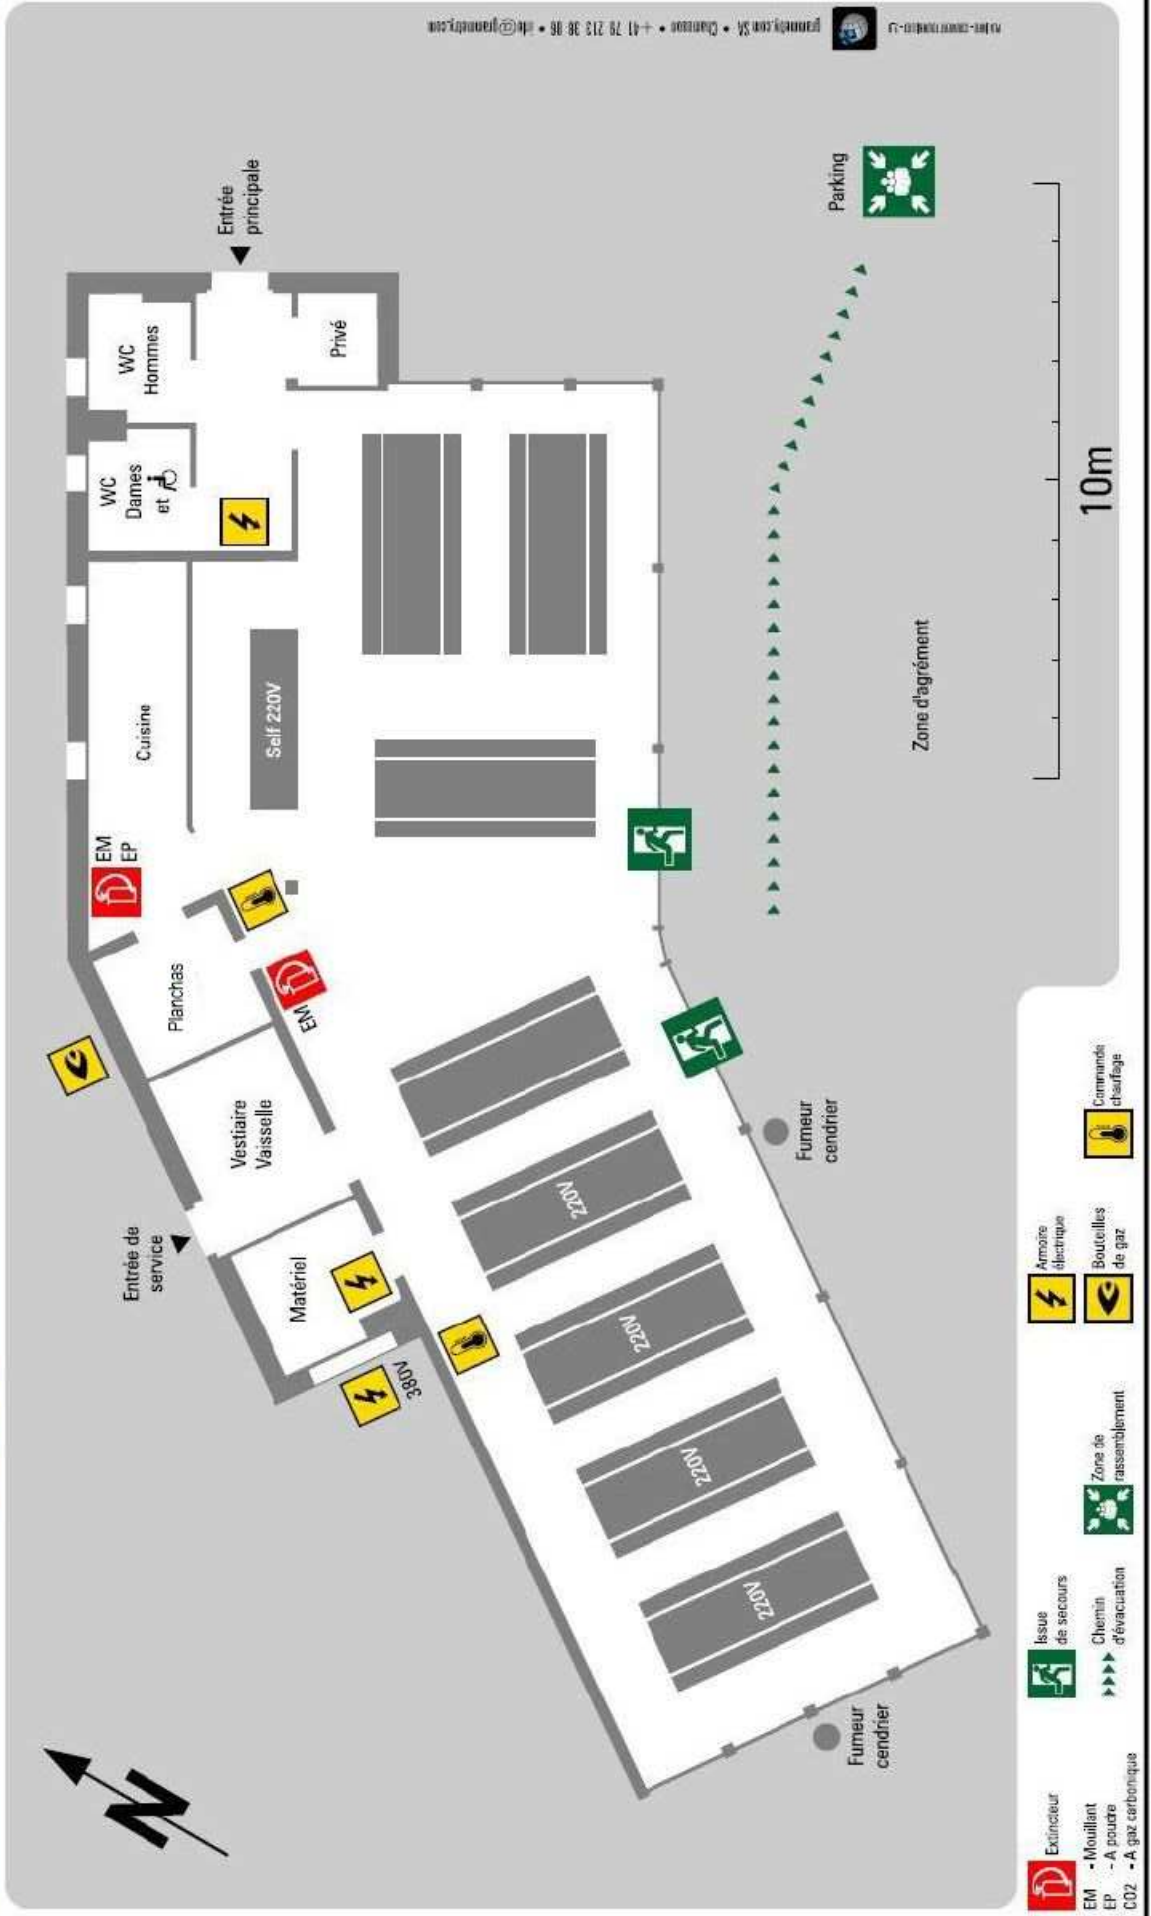

PLAN D'INFORMATION

Couvert Tourbillon

COMMUNE DE LEYTRON

- Extincteur
- EM - Mouillant
- EP - A poudre
- CO2 - A gaz carbonique
- Issue de secours
- Chemin d'évacuation
- Zone de rassemblement
- Armoire électrique
- Boutelles de gaz
- Commande chauffage