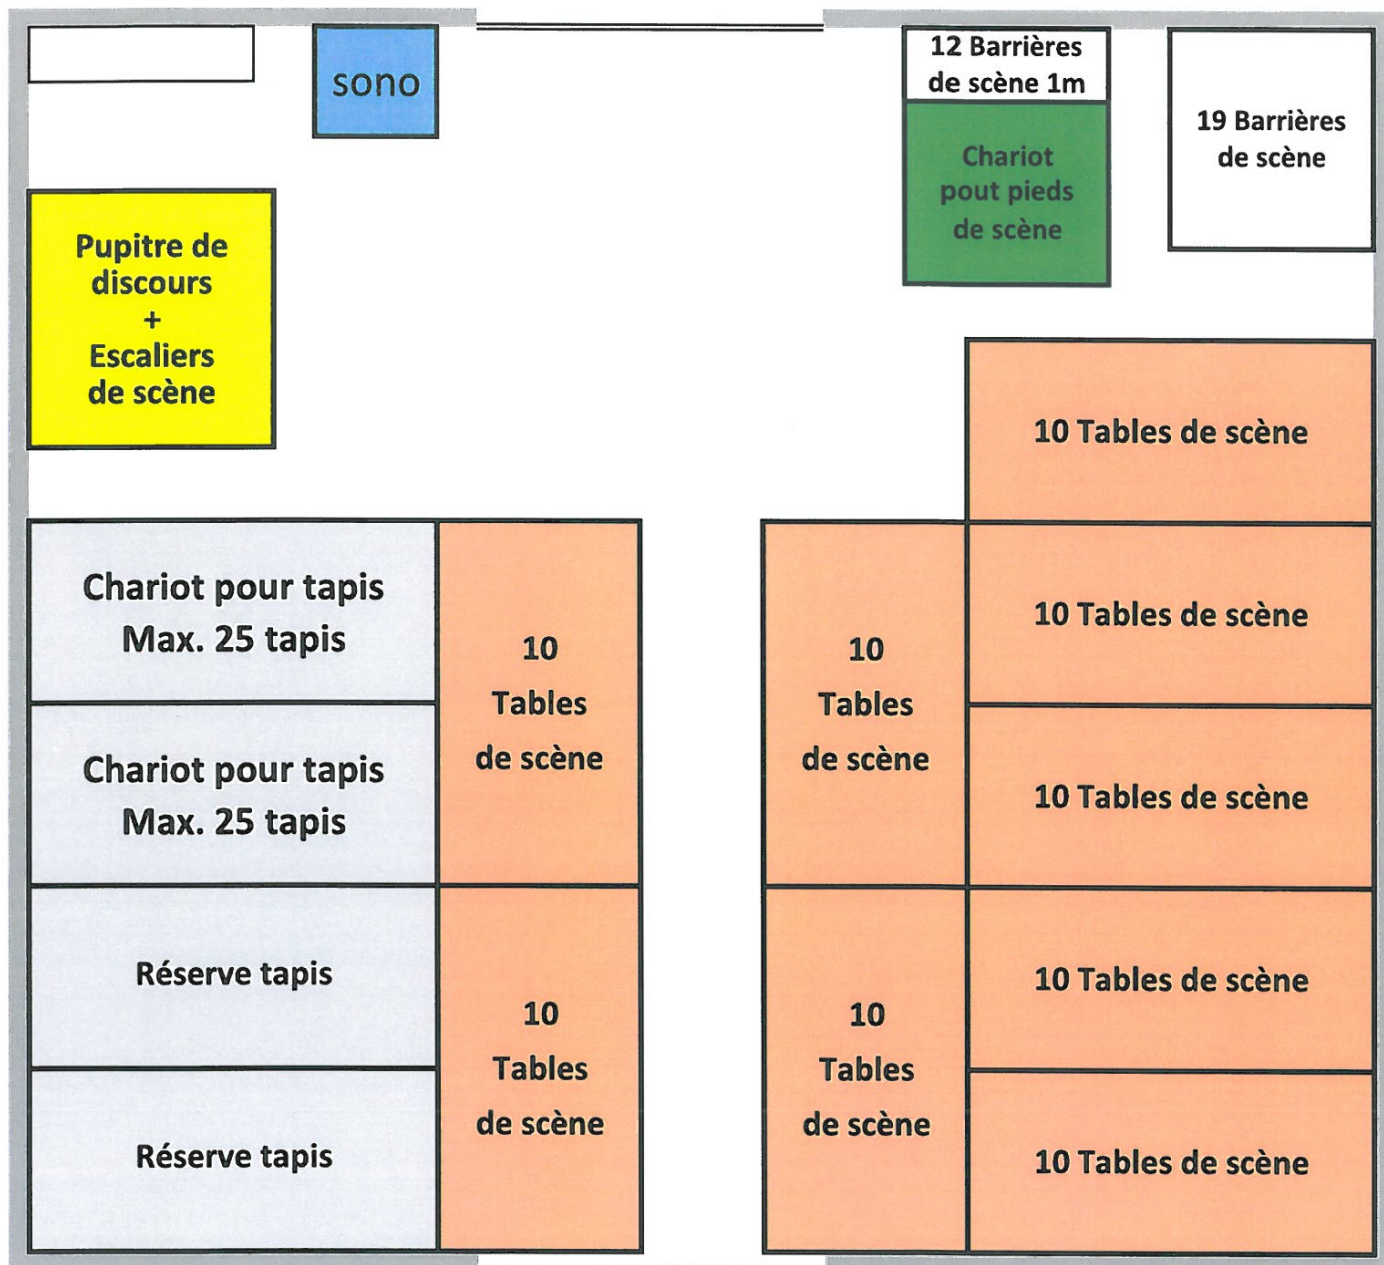

PLAN DE RANGEMENT LOCAL CHAISES

PLAN DE RANGEMENT SCENE ET TAPIS

ATTENTION : L'élément de base des chariots compte pour une table de scène.

Les escaliers de scène seront rangés selon la photo.