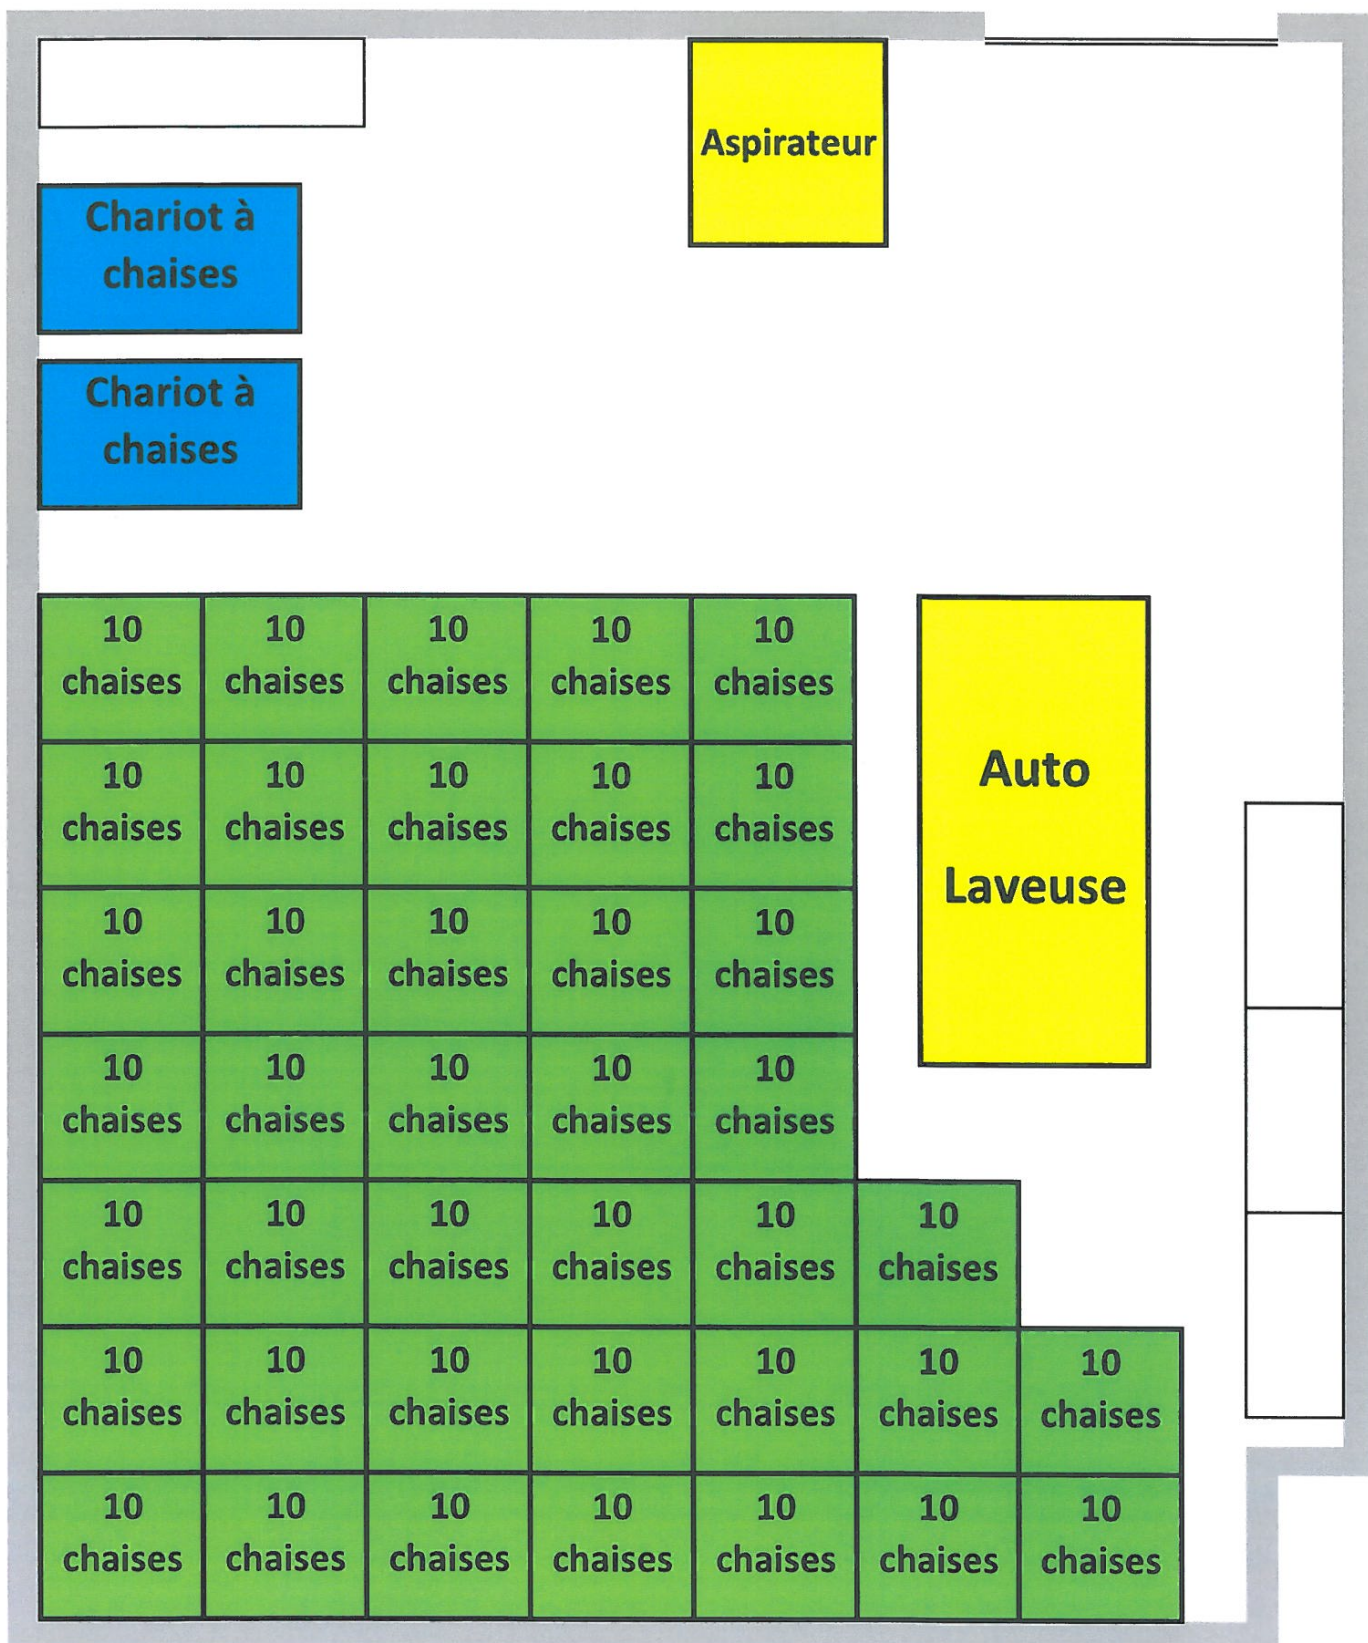

PLAN DE RANGEMENT LOCAL CHAISES

PLAN DE RANGEMENT SCENE ET TAPIS

ATTENTION : L'élément de base des chariots compte pour une table de scène.

Les escaliers de scène seront rangés selon la photo.